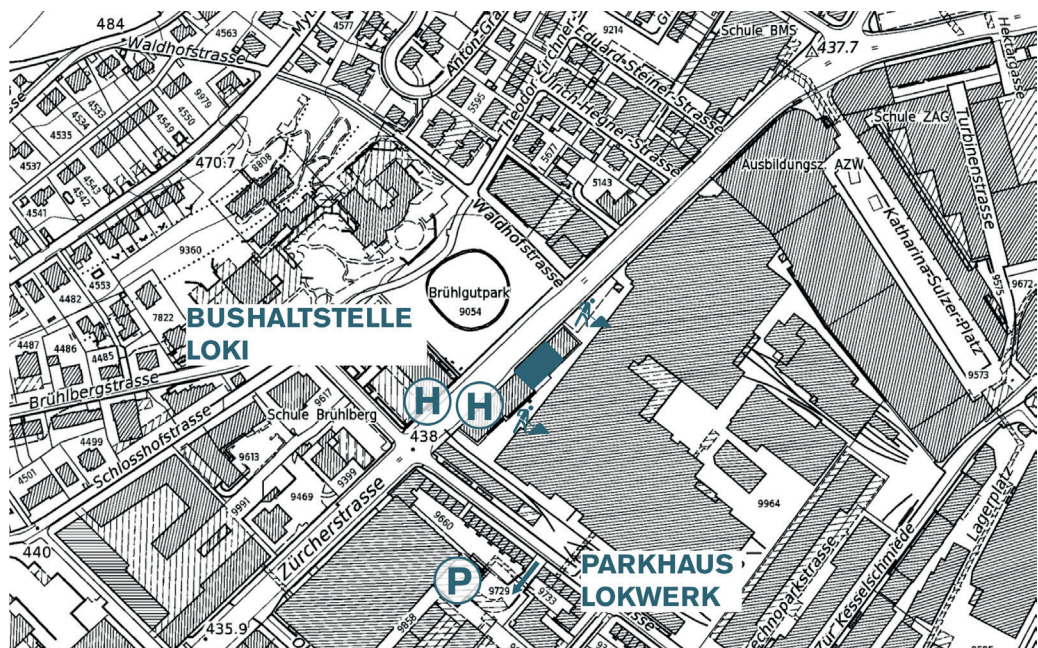

Übersichtsplan  
Winterthur

Situation

Schneider Gmür Architekten AG  
Zürcherstrasse 39  
8400 Winterthur

T +41 52 511 39 89

info@schneider-gmuer.ch  
www.schneider-gmuer.ch